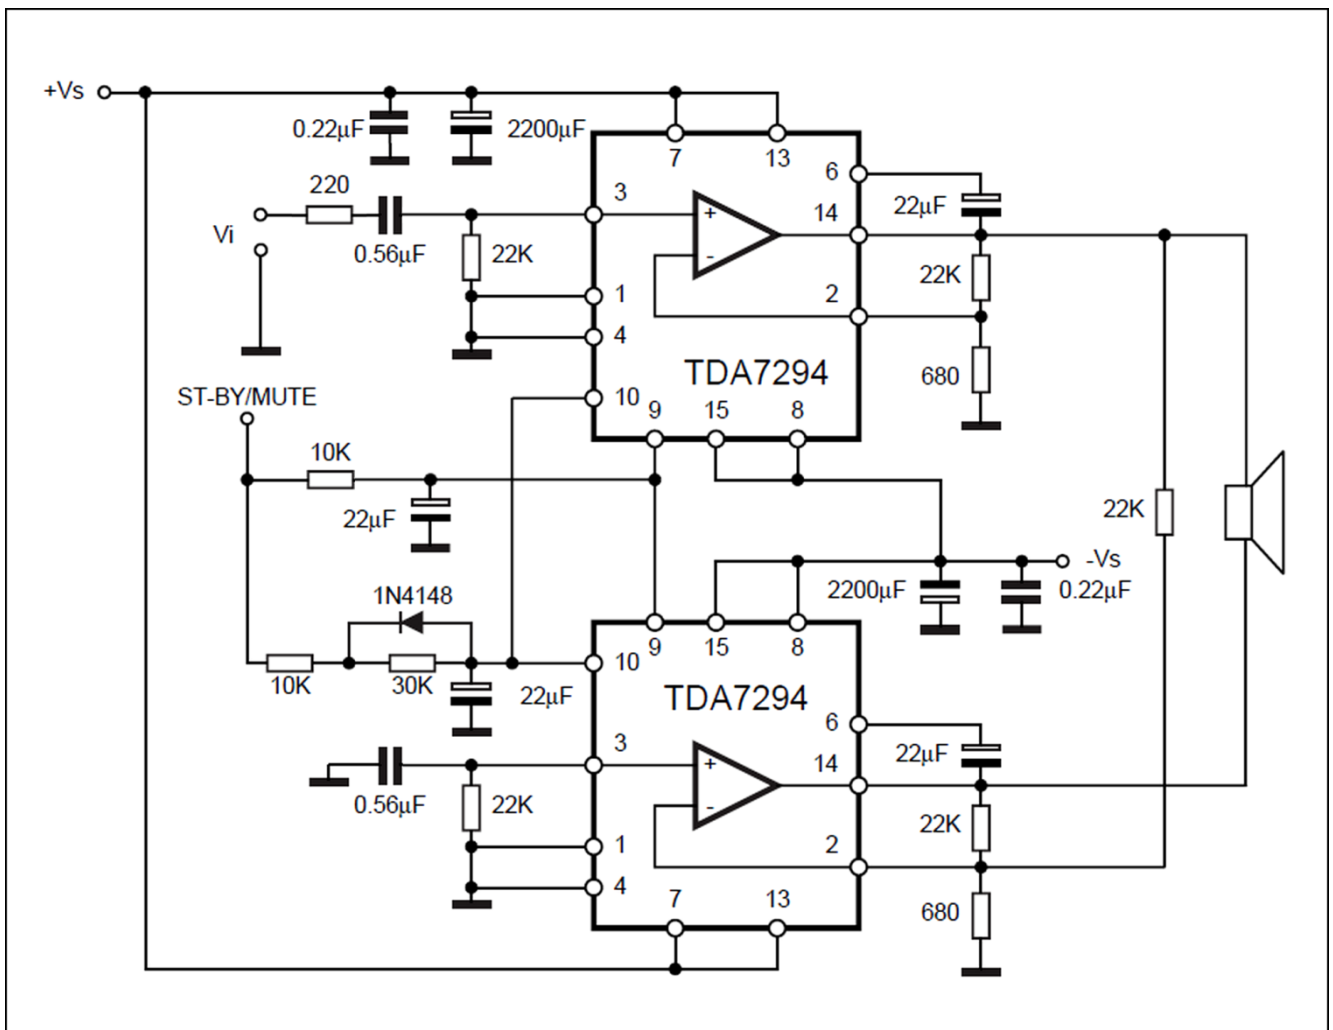

# AMPLIFICADOR TDA 7294 BRIDGE 170W