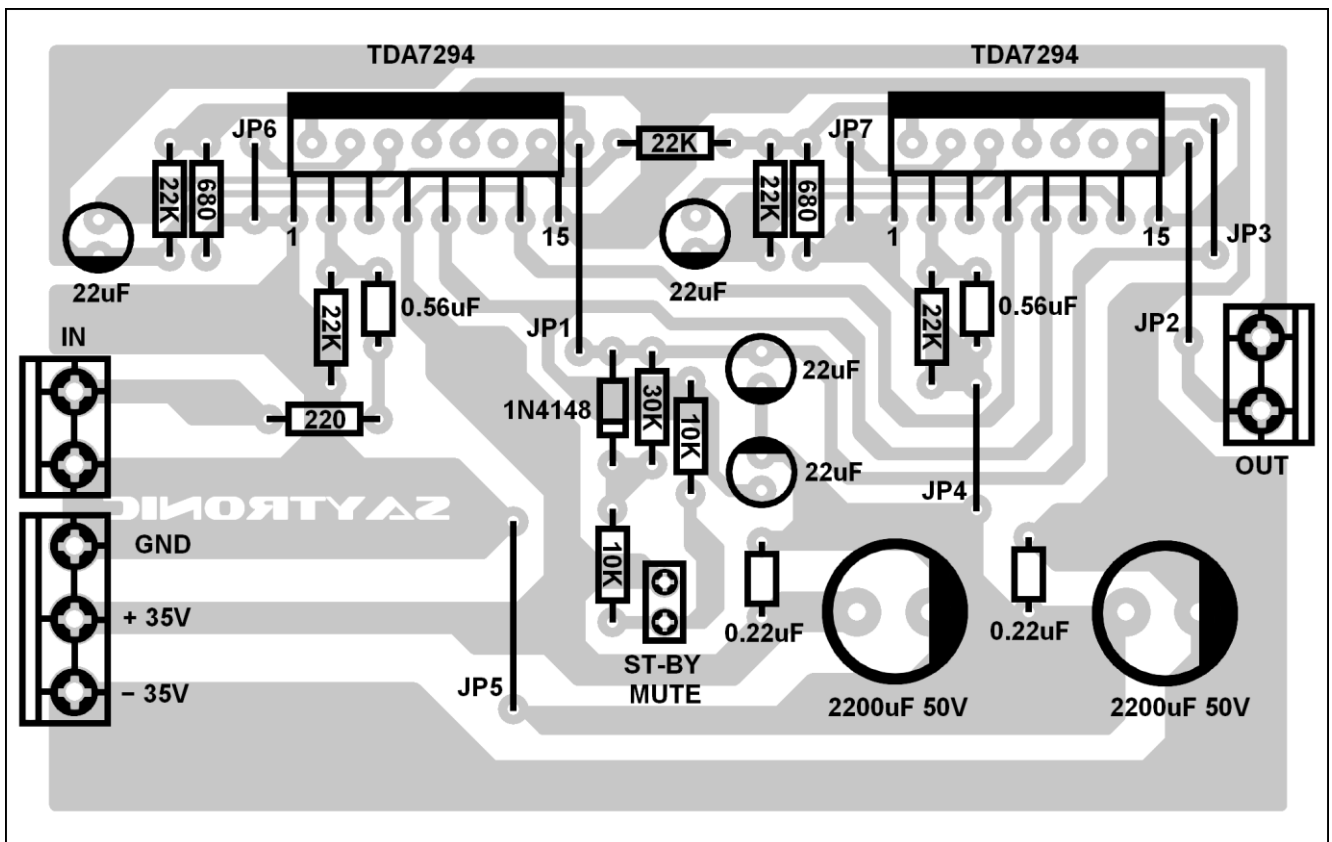

# AMPLIFICADOR TDA 7294 BRIDGE 170W