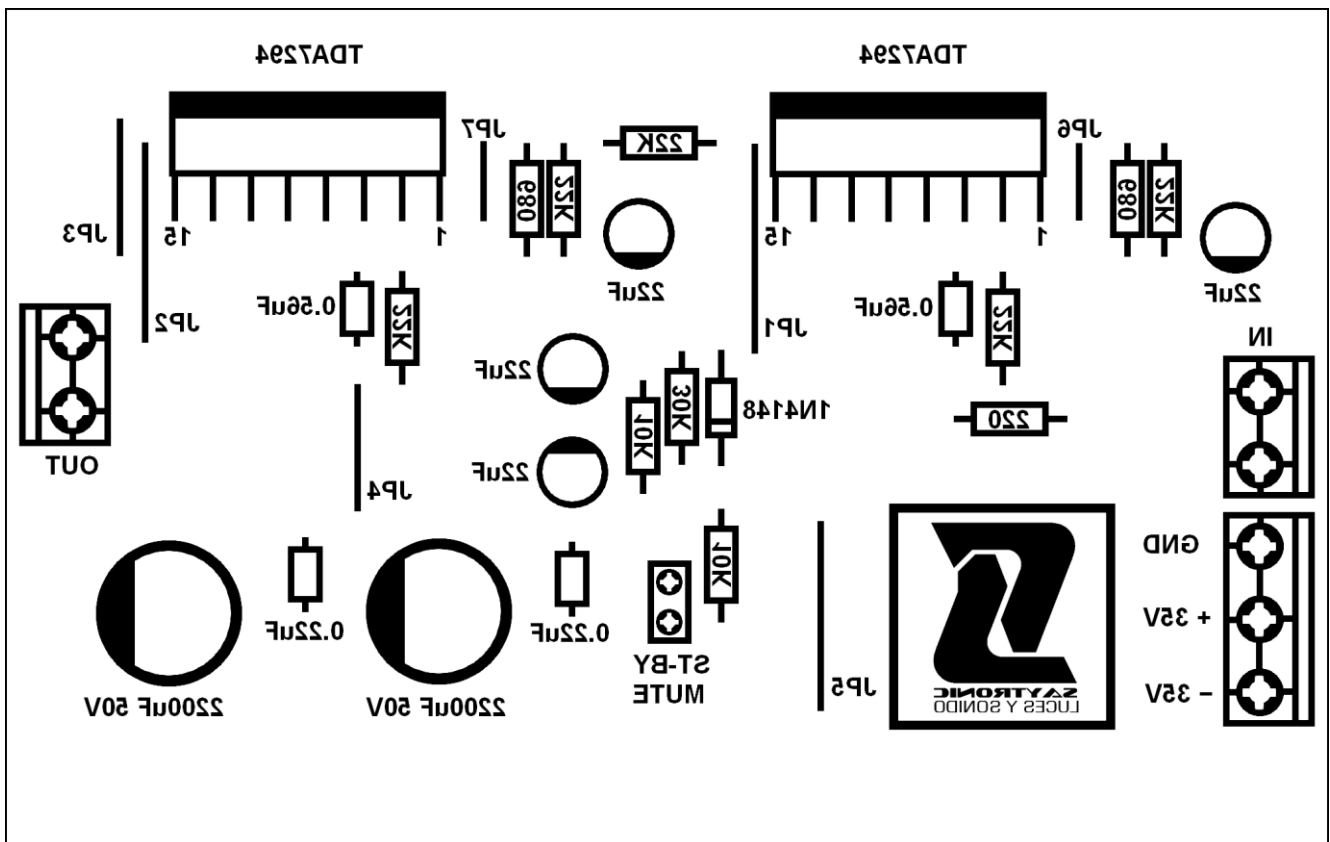

AMPLIFICADOR TDA 7294 BRIDGE 170W