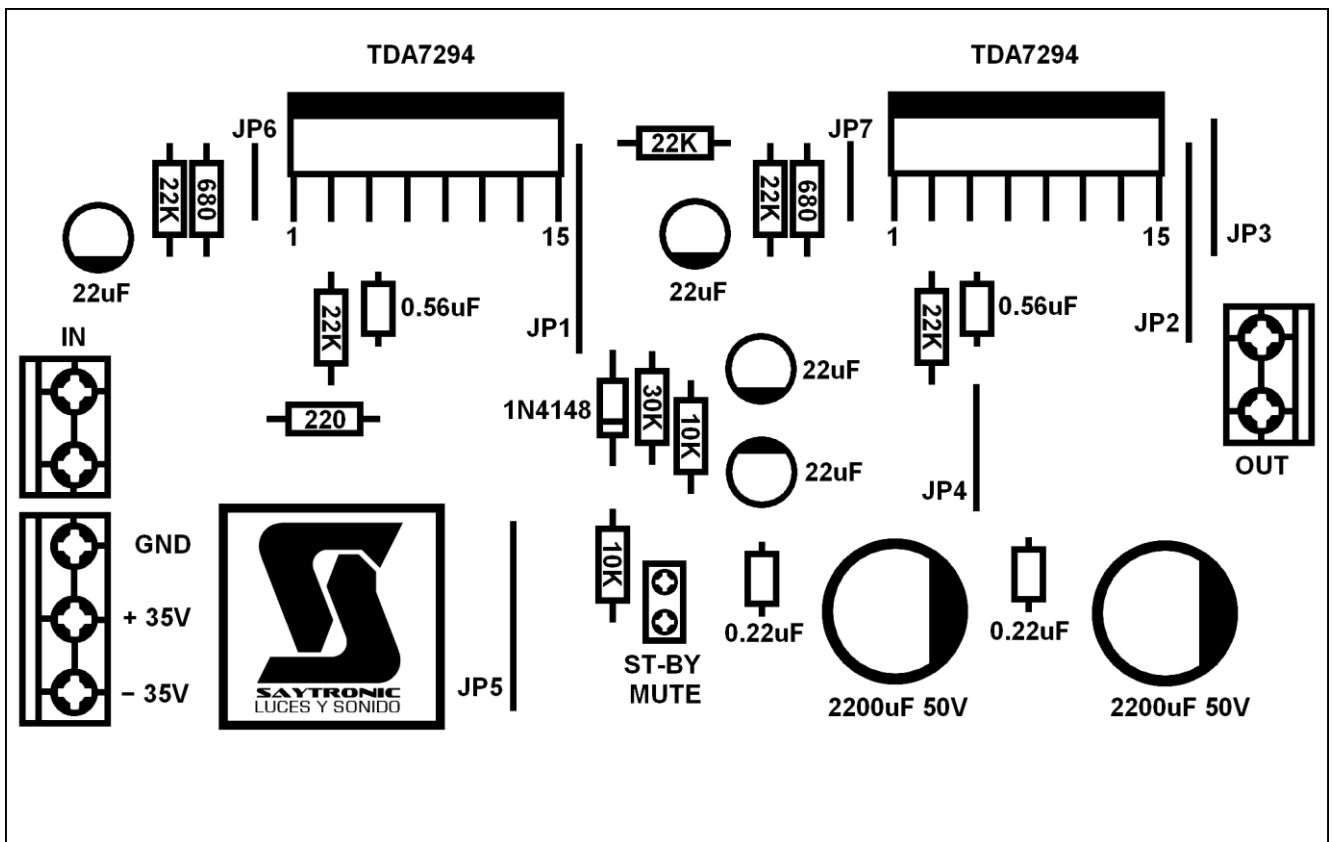

# AMPLIFICADOR TDA 7294 BRIDGE 170W